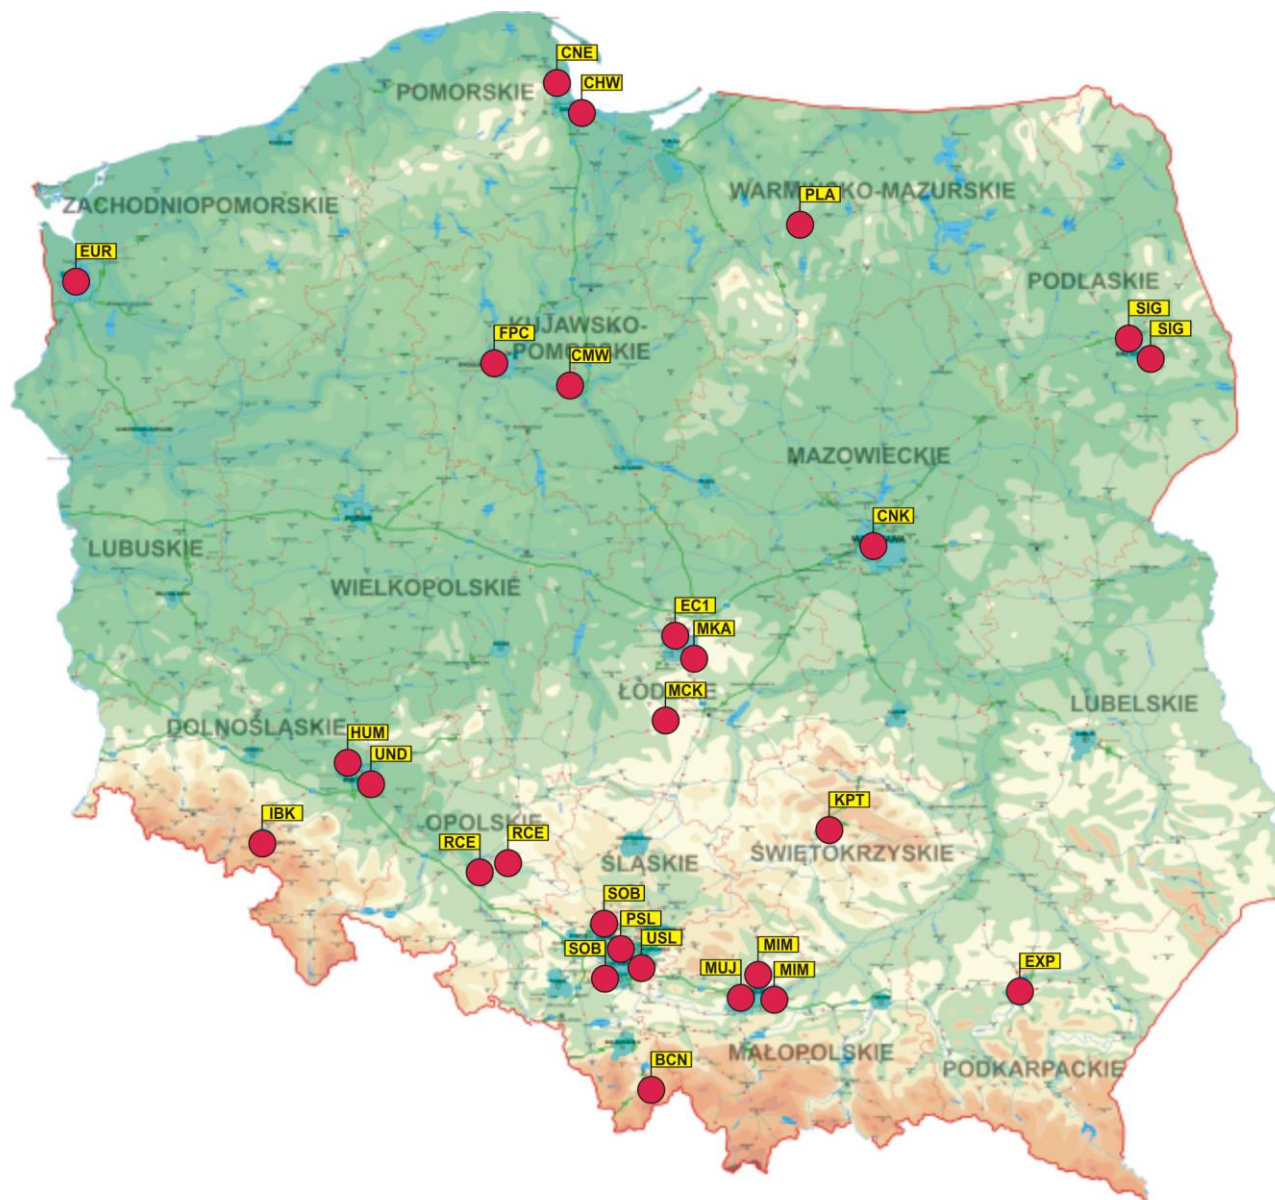

SPiN Day - 12 września 2015

SPiN

POROZUMIENIE
SPOŁECZEŃSTWO I NAUKA

SPiN Day 2015

PROGRAM OGÓLNOPOLSKI

SPiN Day - 12 września 2015

LP	Gdzie?		Kto organizuje?	W jakich godzinach?	Co będzie?
1	Bełchatów	Plac Gabriela Narutowicza 3 <i>scena plenerowa</i>	Miejskie Centrum Kultury PGE „Giganty Mocy”	11:00-14:00	Happening rodzinny w ramach „Dni Otwartych” MCK: budowa modelu koła czerpakowego koparki, konkursy, warsztaty rodzinne, przegląd filmów Discovery
2	Białystok	ul. Wiejska 45A <i>Politechnika Białostocka Wydział Informatyki</i>	Centrum Popularyzacji Matematyki "Signum" przy Wydziale Informatyki Politechniki Białostockiej oraz Polskie Towarzystwo Matematyczne	11:00 – 14:00	Wykłady o przestrzeniach 3D, 4D, wirtualna rzeczywistość, drukarka 3D, warsztaty konstrukcyjne
3	Białystok	ul. Odeska 1 <i>Opera i Filharmonia Podlaska</i>		11:00 – 14:00	Wystawa wielościanów i powierzchni
4	Bydgoszcz	ul. Fordońska 246	Fundacja Profesora Ciekawskiego	11:00 – 18:00	Warsztaty naukowe: niskie i wysokie temperatury, światło i kolory, świat mrówek, bańki mydlane, tajemnice dźwięku, dlaczego samoloty i rakiety latają.
5	Chorzów	Aleja Gwiazd 2	Fundacja Park Śląski	11:00 – 14:00	Warsztaty przyrodnicze (dendrologia, ornitologia) oraz warsztaty z robotyki i laboratoria
6	Gdańsk	ul. Gradowa 6	Centrum Hewelianum	11:00 – 14:00	Wystawa interaktywna, warsztaty o tematyce biologicznej, pokazy naukowe
7	Gdynia	Aleja Zwycięstwa 96/98	Centrum Nauki EXPERYMENT	11:00 – 14:00	Wystawa interaktywna, warsztaty budowania zabawek, ścieżka edukacyjna
8	Katowice	ul. Uniwersytecka 4	Instytut Fizyki, Uniwersytet Śląski	9.00 - 15.10	Wykłady otwarte z pokazami z fizyki: „Piękno nano i mikroświata”, „Cząsteczki na luzie”, „Na tropie światła” (3 cykle po 9 wykładów).
9	Kielce	ul. Olszewskiego 6	Kielecki Park Technologiczny	11:00 – 14:00	Warsztaty z elektrotechniki, wytwarzanie prądu elektrycznego, budowa obwodów elektrycznych.